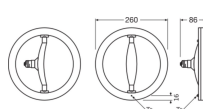

Specificaties Osram Circolux LED E27 Mat 14.5W 1521lm - 827 Zeer Warm Wit | Vervangt 100W