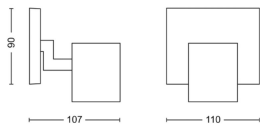

Specificaties Philips Runner
Wandlamp Metaal Zwart | Geschikt
voor 1x GU10

[Bekijk product](#)

Algemene informatie

Artikelnummer	253154
EAN	8719514435292
Merk	Philips
Fabrikantnaam	Philips Runner opbouwspot - 1-lichts - zwart
Lampdirect All-in garantie	2 jaar

Technische Informatie

Techniek	Armatuur met Fitting
Netspanning (Volt)	230
Dimbaar	Niet Dimbaar
Geschikt voor	GU10
Inclusief Lamp	Nee
Aantal lichtpunten	1
Maximale Wattage Lamp	20
Montage	Plafond, Muurmontage
Noodverlichting	Geen Noodverlichting
Type product	Designlamp met Fitting

Armatuur Informatie

Armatuur Aansluiting	Kabel